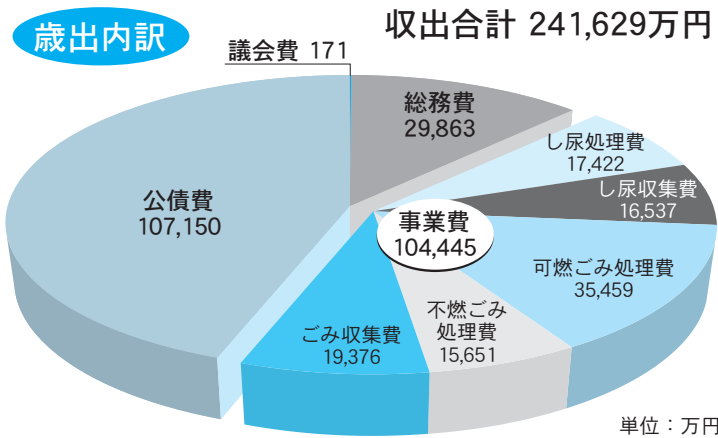

リサイクルセンターを建設します

昨年度は、搬入されたごみのうち、五・三％（二、六五四トン）がリサイクルされました。

クリーンピア共立では、来年度から二カ年間でリサイクルセンターを建設しようとしています。現在は焼却しているプラスチック類などをリサイクルしていくための施設です。

オープンする平成二十一年四月に向けて、今後新しい分別の仕方などお知らせしていきますので、ご協力をよろしくお願いいたします。

し尿等の収集量が減っています

し尿の収集量は、公共下水道や合併浄化槽の普及により年々減少しています。

し尿・浄化槽汚泥収集量の推移

平成十七年度決算

クリーンピア共立の台所事情

歳入総額は、前年度対比二・六％減の二十四億八千六百十七万円、歳出総額は、前年度対比二・八％減の二十四億一千六百二十九万円で、歳入歳出差引残額は、前年度対比六％増の六千九百八十八万円となりました。

歳入

予算額に対して収入済額は〇・九％の増収となりました。主なものは、皆さんが住んでいる市や町からの負担金、処理手数料やごみ袋の売上などの使用料及び手数料です。

歳出

予算額に対する支出済額は九八・五％となりました。主なものは、収集や処理の経費である事業費、施設建設時の借入金を返済する公債費です。

一人あたりの負担が162円減りました

平成十七年度の負担金が、前年度と比べ三千六百五十四万円の減額となりました。これは、公債費の減少やごみの量が前年度と比べ二・五％減ったことで事業費が抑えられたことなどが要因となっています。

負担金の総額十四億四千三百五十一万円を、管内人口十五万八千五百九十四人（平成18年3月31日現在）で割ってみますと、一人あたりでは、九千二百円となり、昨年度より百六十二円少なくなっています。