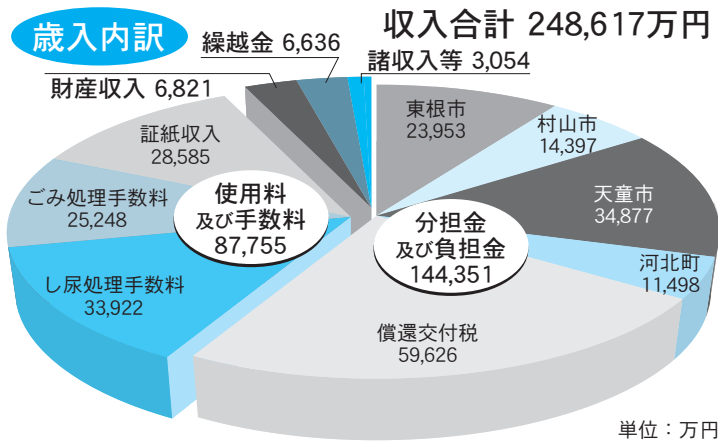

リサイクルセンターを建設します

昨年度は、搬入されたごみのうち、五・三％（二、六五四トン）がリサイクルされました。

クリーンピア共立では、来年度から二カ年間でリサイクルセンターを建設しようとしています。現在は焼却しているプラスチック類などをリサイクルしていくための施設です。

オープンする平成二十一年四月に向けて、今後新しい分別の仕方などお知らせしていきますので、ご協力をよろしくお願いいたします。

し尿等の収集量が減っています

し尿の収集量は、公共下水道や合併浄化槽の普及により年々減少しています。

し尿・浄化槽汚泥収集量の推移

平成十七年度決算

クリーンピア共立の台所事情

歳入総額は、前年度対比二・六％減の二十四億八千六百十七万円、歳出総額は、前年度対比二・八％減の二十四億一千六百二十九万円で、歳入歳出差引残額は、前年度対比六％増の六千九百八十八万円となりました。

歳入

予算額に対して収入済額は〇・九％の増収となりました。主なものは、皆さんが住んでいる市や町からの負担金、処理手数料やごみ袋の売上などの使用料及び手数料です。

歳出

予算額に対する支出済額は九八・五％となりました。主なものは、収集や処理の経費である事業費、施設建設時の借入金を返済する公債費です。

一人あたりの負担が162円減りました

平成十七年度の負担金が、前年度と比べ三千六百五十四万円の減額となりました。これは、公債費の減少やごみの量が前年度と比べ二・五％減ったことで事業費が抑えられたことなどが要因となっています。

負担金の総額十四億四千三百五十一万円を、管内人口十五万八千五百九十四人（平成18年3月31日現在）で割ってみますと、一人あたりでは、九千二百円となり、昨年度より百六十二円少なくなっています。