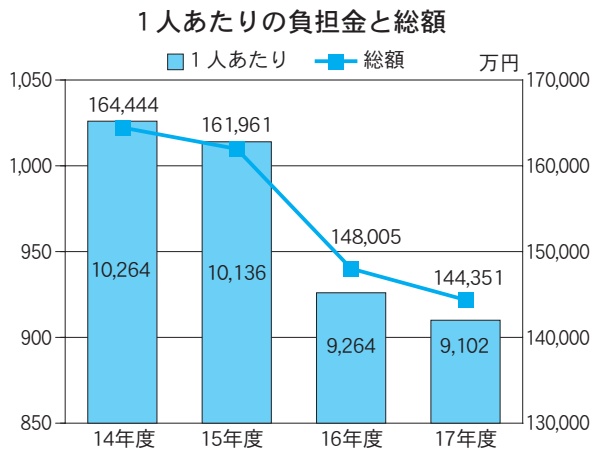

リサイクルセンターを建設します

昨年度は、搬入されたごみのうち、五・三％（二、六五四トン）がリサイクルされました。

クリーンピア共立では、来年度から二カ年間でリサイクルセンターを建設しようとしています。現在は焼却しているプラスチック類などをリサイクルしていくための施設です。

オープンする平成二十一年四月に向けて、今後新しい分別の仕方などお知らせしていきますので、ご協力をよろしくお願いいたします。

し尿等の収集量が減っています

し尿の収集量は、公共下水道や合併浄化槽の普及により年々減少しています。

し尿・浄化槽汚泥収集量の推移

平成十七年度決算

クリーンピア共立の台所事情

歳入総額は、前年度対比二・六％減の二十四億八千六百十七万円、歳出総額は、前年度対比二・八％減の二十四億一千六百二十九万円で、歳入歳出差引残額は、前年度対比六％増の六千九百八十八万円となりました。

歳入

予算額に対して収入済額は〇・九％の増収となりました。主なものは、皆さんが住んでいる市や町からの負担金、処理手数料やごみ袋の売上などの使用料及び手数料です。

歳出

予算額に対する支出済額は九八・五％となりました。主なものは、収集や処理の経費である事業費、施設建設時の借入金を返済する公債費です。

一人あたりの負担が162円減りました

平成十七年度の負担金が、前年度と比べ三千六百五十四万円の減額となりました。これは、公債費の減少やごみの量が前年度と比べ二・五％減ったことで事業費が抑えられたことなどが要因となっています。

負担金の総額十四億四千三百五十一万円を、管内人口十五万八千五百九十四人（平成18年3月31日現在）で割ってみますと、一人あたりでは、九千二百円となり、昨年度より百六十二円少なくなっています。