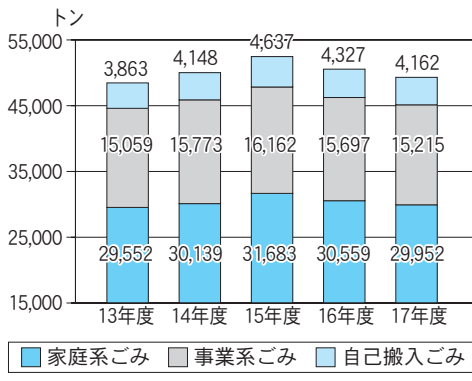

平成十七年度において、クリーンピア共立が収集・処理した「ごみ」と「し尿」等の実績をお知らせします。

一人一日15グラム

減少しました

地域の都市化が進むとごみの量は増加するといわれています。クリーンピア共立の管内においても平成十五年までは増加を続けていましたが、平成十六、十七年度と二年連続で減少しました。

原因としては、清涼飲料水等の容器がスチール缶から重量の軽いペットボトルに代わってきていることなど、社会的な要因もありますが、皆さん一人ひとりのごみ減量への取り組みの成果と受け止めています。

前年度対比で、一、二五四トン減少

ごみ搬入量の推移

しましたが、一人一日当たりになると十五グラムに相当します。これからも生ごみの水切りやマイバック運動など、身近なところからごみの減量に取り組んでいきましょう。

一人一日あたりのごみ排出量

ごみが減るとどうなるの？

- 一 ごみの焼却量が減ると二酸化炭素の排出量が減り、地球温暖化防止につながります。
- 二 ごみのもととなる過剰な包装や使い捨て製品を減らすことで、石油や木材などの資源の減少を抑えることができます。
- 三 ごみを燃やすと十分の一の灰が残りますが、最終処分場に埋め立てしていきませんが、そこが長く使えることになり