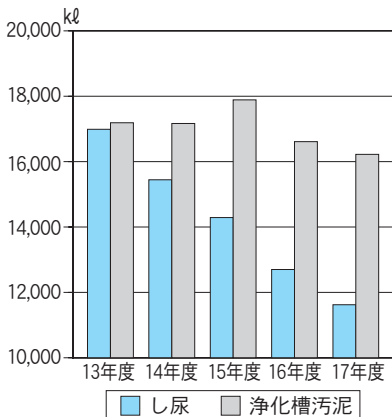

リサイクルセンターを建設します

昨年度は、搬入されたごみのうち、五・三％（二、六五四トン）がリサイクルされました。

クリーンピア共立では、来年度から二カ年間でリサイクルセンターを建設しようとしています。現在は焼却しているプラスチック類などをリサイクルしていくための施設です。

オープンする平成二十一年四月に向けて、今後新しい分別の仕方などお知らせしていきますので、ご協力をよろしくお願いいたします。

し尿等の収集量が減っています

し尿の収集量は、公共下水道や合併浄化槽の普及により年々減少しています。

し尿・浄化槽汚泥収集量の推移

平成十七年度決算

クリーンピア共立の台所事情

歳入総額は、前年度対比二・六％減の二十四億八千六百十七万円、歳出総額は、前年度対比二・八％減の二十四億一千六百二十九万円で、歳入歳出差引残額は、前年度対比六％増の六千九百八十八万円となりました。

歳入

予算額に対して収入済額は〇・九％の増収となりました。主なものは、皆さんが住んでいる市や町からの負担金、処理手数料やごみ袋の売上などの使用料及び手数料です。