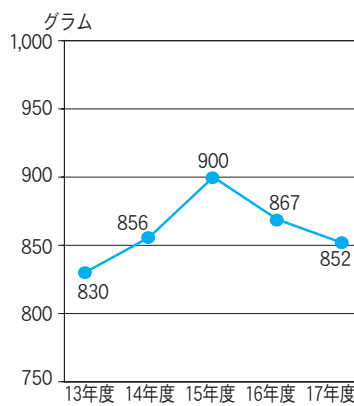

平成十七年度において、クリーンピア共立が収集・処理した「ごみ」と「し尿」等の実績をお知らせします。

一人一日15グラム

減少しました

地域の都市化が進むとごみの量は増加するといわれています。クリーンピア共立の管内においても平成十五年までは増加を続けていましたが、平成十六、十七年度と二年連続で減少しました。

原因としては、清涼飲料水等の容器がスチール缶から重量の軽いペットボトルに代わってきていることなど、社会的な要因もありますが、皆さん一人ひとりのごみ減量への取り組みの成果と受け止めています。

前年度対比で、一、二五四トン減少

ごみ搬入量の推移

しましたが、一人一日当たりになると十五グラムに相当します。これからも生ごみの水切りやマイバック運動など、身近なところからごみの減量に取り組んでいきましょう。

一人一日あたりのごみ排出量

ごみが減るとどうなるの？

- 一 ごみの焼却量が減ると二酸化炭素の排出量が減り、地球温暖化防止につながります。
- 二 ごみのもととなる過剰な包装や使い捨て製品を減らすことで、石油や木材などの資源の減少を抑えることができます。
- 三 ごみを燃やすと十分の一の灰が残りますが、最終処分場に埋め立てしていきませんが、そこが長く使えることになり